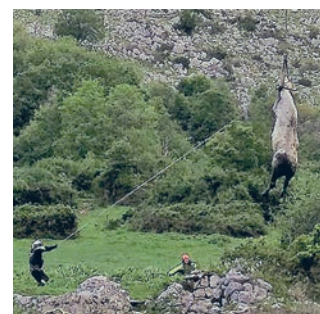

VENAFRO

Toro nel pozzo, estratto e salvato dai Vigili del fuoco

servizio a pagina 19

VENAFRO

“Briò Shop” D'Appollonio raddoppia e apre cinque drugstore

VENAFRO. Due in Molise, uno nel Lazio e due a Milano. Entro il 2019, 30 nuovi punti vendita “Briò Shop” by D'Appollonio.

servizio a pagina 19

COMUNE DI CAMPOBASSO
ZONA FRANCA URBANA
EURO 5.700.000

AGEVOLAZIONI PER COMMERCianti, IMPRENDITORI E PROFESSIONISTI

Le domande si possono presentare sul sito del MISE dalle ore 12.00 del 4 Maggio alle ore 12.00 del 23 Maggio 2018 Attivo presso la Confesercenti di Campobasso lo Sportello per la presentazione delle istanze di accesso alle agevolazioni

PER MAGGIORI INFORMAZIONI

Comune di Campobasso
www.comune.campobasso.it
Referente Geom. Carlo Oriente
carlo.oriente@comune.campobasso.it
Tel. +39.0874.405285

Sportello Confesercenti Campobasso
Via IV Novembre
servizi@confesercenti.cb.it
Tel. +39.0874.412209

5 dona il tuo
5 mille
al NEUROMED

metti la tua firma sul futuro della Ricerca Sanitaria

00068310945

www.neuromed.it